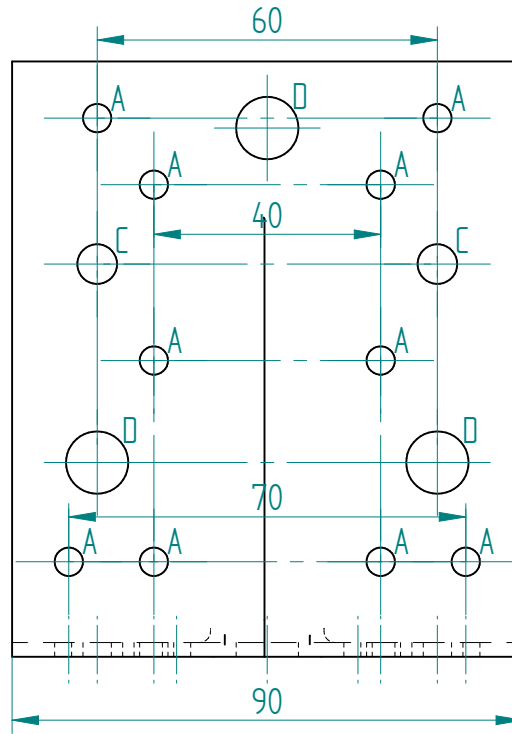

88,25 70,75 52,75 35,75 21,75 11,75 10 0

3.2

Reikä	Koko	Määrä
A	5 mm	22
C	7 mm	4
B	9 mm	2
D	11 mm	4

Tuote: Kulmalevy 105x105x90x2,5 vahvistettu
 Materiaali: A2 AISI304