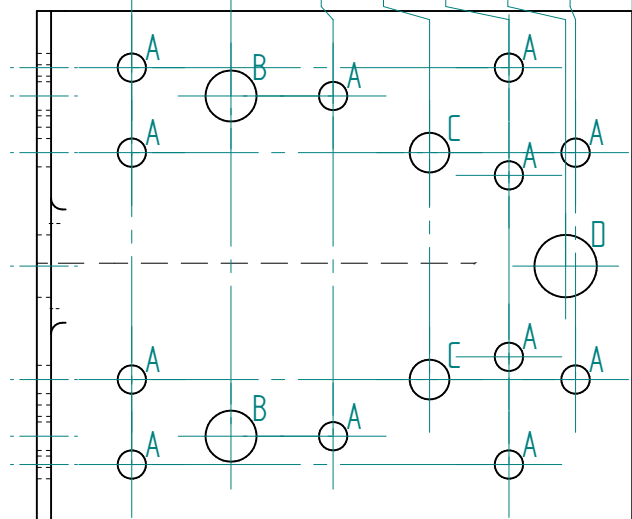

88,25 70,75 52,75 35,75 21,75 11,75 10 0

3.2

Reikä	Koko	Määrä
A	5 mm	22
C	7 mm	4
B	9 mm	2
D	11 mm	4

Tuote: Kulmalevy 105x105x90x2,5 vahvistettu
 Materiaali: A2 AISI304