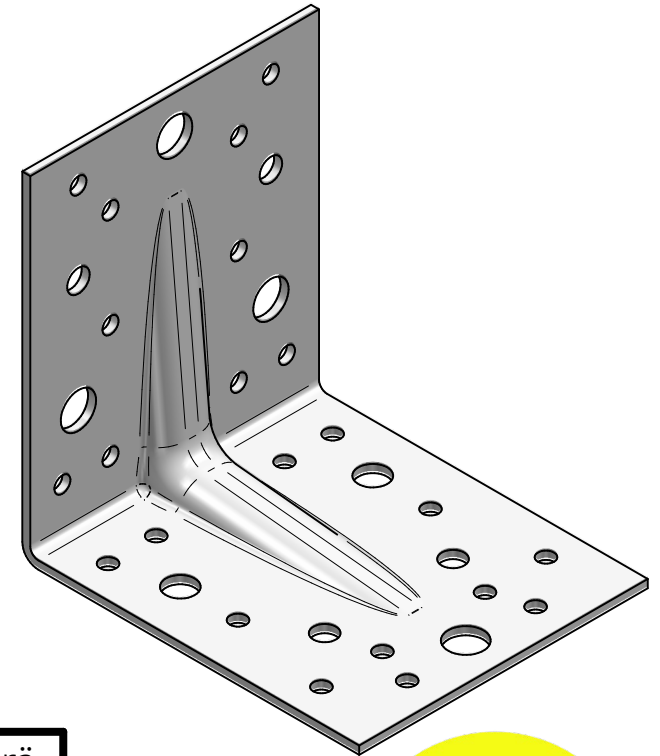

88,25 70,75 52,75 35,75 21,75 11,75 10 0

3.2

Reikä	Koko	Määrä
A	5 mm	22
C	7 mm	4
B	9 mm	2
D	11 mm	4

Tuote: Kulmalevy 105x105x90x2,5 vahvistettu
 Materiaali: A2 AISI304